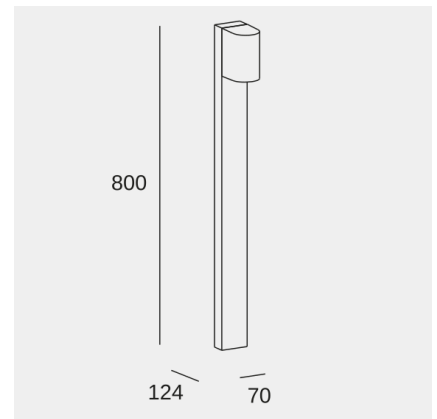

Eko Standard

LedsC4 Team

Pollerleuchten IP66 Eko Standard GU10 8W Schwarz 278lm

Technische Merkmale

Gesamtleistung Leuchte: 8W
Winkel Linsen / Reflektor: MEDIUM 32°
Material Körper: Aluminium
Oberfläche Körper: Schwarz
Material Diffusor: Polycarbonat
Oberfläche Diffusor: Durchsichtig
empfohlenes Leuchtmittel: GU10
Spannung / Frequenz: 100-240V/50-60Hz
Power Factor: NULL
Garantie: 5 jahre
Beständigkeit in Meeresnähe: Ja

Lichttechnische Daten

Lampenfassung	Menge	LED-Leistung (W)	Farbtemperatur (CCT)
GU10	1	max. Leistung 8W	-

Das Bild entspricht möglicherweise nicht dem Artikel. LedsC4 behält sich das Recht vor, Änderungen an den Komponenten des Produkts vorzunehmen. Die Daten zu Intensität, Leistung und Farbtemperatur können herstellereitigen Änderungen unterliegen.

Eko Standard

LedsC4 Team

Pollerleuchten IP66 Eko Standard GU10 8W Schwarz 278lm

Logistik

Nettogewicht (Kg): 1.95

Gewicht in kg (verpackt): 2.58

Packing: 140mm x 80mm x 805mm

Das Bild entspricht möglicherweise nicht dem Artikel. LedsC4 behält sich das Recht vor, Änderungen an den Komponenten des Produkts vorzunehmen. Die Daten zu Intensität, Leistung und Farbtemperatur können herstellereitigen Änderungen unterliegen.